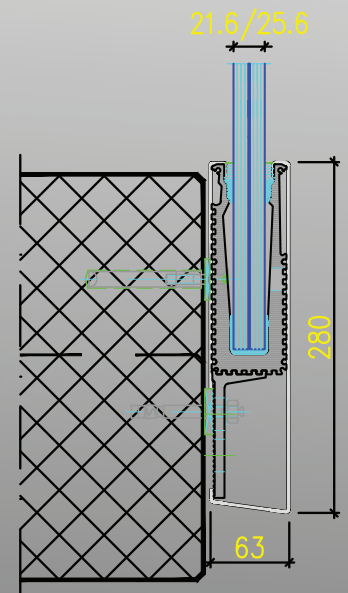

- Geprüftes Geländersystem nach Lastabnahmen SIA 261 - 2003
- Zulässige Gebäudekategorien A,B,C (Wohn, Büro und Verkaufsflächen)
- Abdeckungen individuell lackierbar (RAL und NCS) oder eloxiert

- Ausführliche und individuelle Beratung
- Technische Planung
- Anfertigung nach Mass
- Fachmännische Montage
- Endprodukt das Freude bereitet