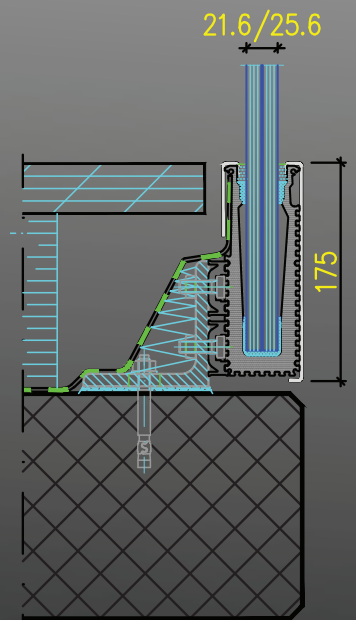

- Geprüftes Geländersystem nach Lastabnahmen SIA 261 - 2003
- Zulässige Gebäudekategorien A,B,C (Wohn, Büro und Verkaufsflächen)
- Abdeckungen individuell lackierbar (RAL und NCS) oder eloxiert

- Ausführliche und individuelle Beratung
- Technische Planung
- Anfertigung nach Mass
- Fachmännische Montage
- Endprodukt das Freude bereitet