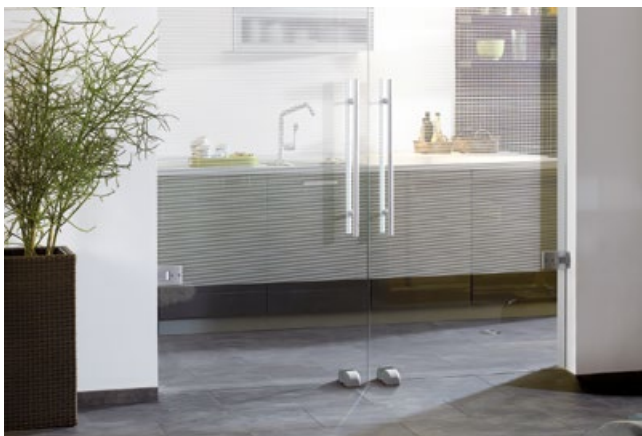

PENDELTÜR MIT SELBSTSCHLIESSFUNKTION

TENSOR

Ganzglastüren mit dem Pendeltürbeschlag TENSOR bringen nicht nur Transparenz und Wohnlichkeit in Ihre Räume – sie bieten auch einen besonderen Komfort: Die Türen lassen sich in beide Richtungen leicht öffnen und finden immer in ihre Ausgangssituation zurück.

Ihre Vorteile

- Flexible Montage an Mauerwerk / Zarge / Glas
- Schließen durch integrierte Selbstschließfunktion
- Keine Notwendigkeit einer Türzarge