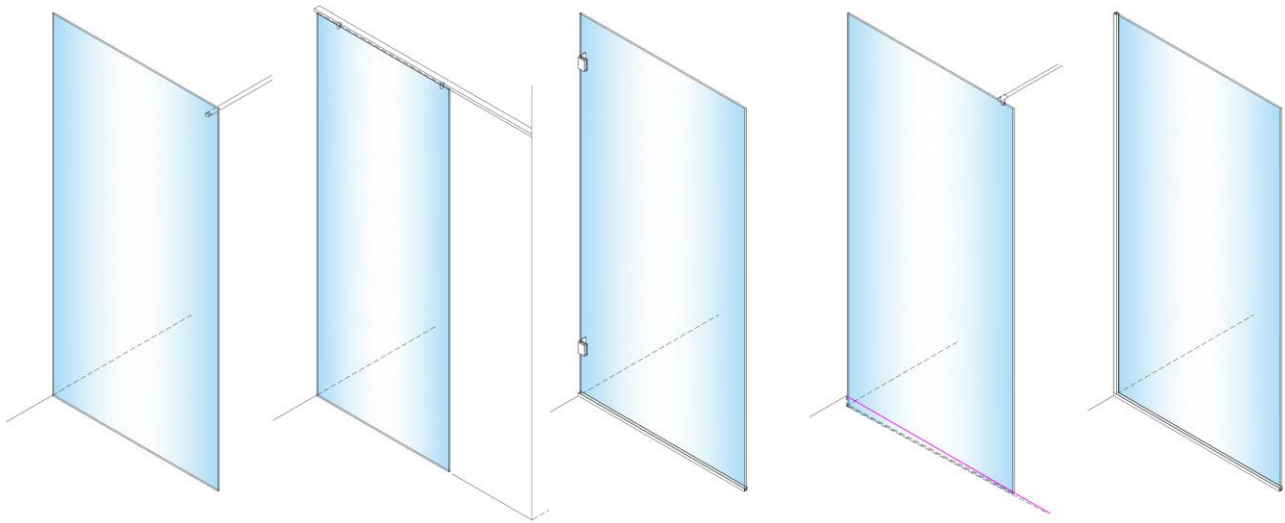

DUSCHTRENNWAND

WALK-IN

EINFACHHEIT DIE ÜBERZEUGT

Offene Duschen (Walk-In) sind ästhetisch, pflegeleicht und kostengünstig. Ob mit punktuellen Wandwinkeln, filigranen U-Profilen oder direkt in eine Plattennut montiert, überzeugen Duschtrennwände mit Einfachheit.

DUSCHTRENNWAND – individuelle und transparente Leichtigkeit

Das Bad hat sich vom „Nassbereich“ zur erfrischenden Oase entwickelt, die Raum für Entspannung, Genuss und Pflege bietet. Dazu passen unsere vielfältigen Lösungen für Walk-In Duschen perfekt. Sie überzeugen durch klare und schlichte Formen. Der Einstieg in den Duschbereich erfolgt schwellenlos und bequem ohne Türe. Die optimale Anordnung der Glas-Elemente wird individuell nach Kundenwunsch und Möglichkeiten des Badezimmers geplant und gefertigt. Dank filigraner Profile und Beschläge, welche teils auch in flächenbündiger Ausführung erhältlich sind, sind unsere grossflächigen Duschtrennwände einfach zu reinigen.

Unterschiedliche Lösungen für Duschtrennwände:

seitlich und unten mit Silikonfugen, oben zwingend mit Haltestange

seitlich und unten mit Silikonfugen, oben mit rechteckigem CNS Rahmen gehalten

seitlich an 2 Wandwinkel 90°, unten im filigranen CNS U-Profil gehalten

seitlich mit Silikonfuge, unten dem Absatz angepasst und geklebt, oben mit Haltestange

seitlich und unten im filigranen CNS U-Profil gehalten

Vorteile, die Sie überzeugen werden:

- mit Wandwinkel, U-Profilen, in Absatz geklebt oder bauseitige Nut
- Einscheibensicherheitsglas (ESG) 8 mm, 10 mm auf Anfrage
- unterschiedliche Glastypeen (saniert, teilsaniert, Muster)
- individuelle Fertigung nach Kundenwunsch
- Profillos oder mit filigranen CNS U-Profilen gehalten
- Beschläge / Profile gebürstet oder glanzpoliert
- mit unterschiedlichen Haltestangen erhältlich
- optional mit FlexoTop Glas Plus Oberflächenschutz
- optionales Zubehör wie Glaswischer und Handtuchstangen