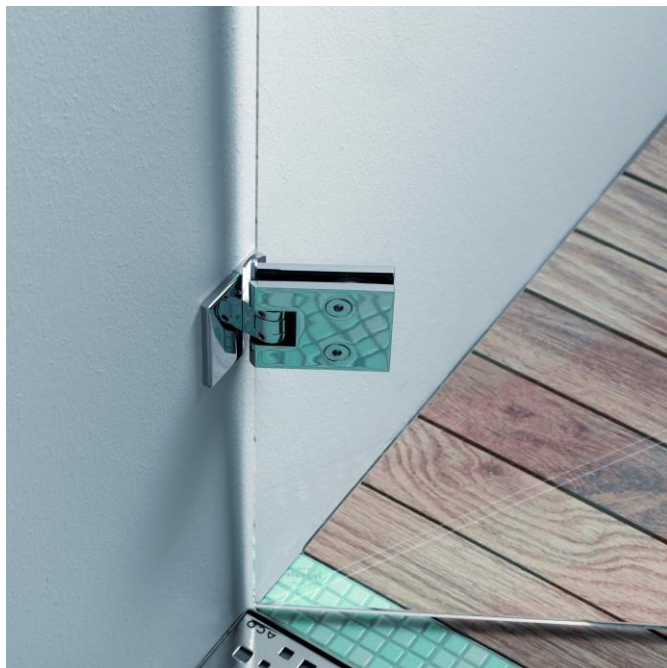

FLAMEA – offen für flexible Lösungen

Oft sind es kleine Dinge, die Grosses bewirken. Das rechteckige Pendeltürband FLAMEA ist durch seine Grösse beim Glas-Wand-Beschlag von 71 x 56 mm und beim Glas-Glas-Beschlag von 111 x 56 mm äusserst kompakt und damit eine besonders dezente Lösung. Seine stufenlos einstellbare Nulllage und die Möglichkeit, auf ein Dichtprofil zu verzichten, sorgen für eine perfekte Anpassung an unterschiedlichste Einbausituationen.

FLAMEA eignen sich für:

Nischenduschen

Eckduschen

U-Duschen

Walk-in

Badewannenlösungen

GLASDUSCHEN - direkt vom Hersteller

Das Bad hat sich vom „Nassbereich“ zur erfrischenden Oase entwickelt, die Raum für Entspannung, Genuss und Pflege bietet. Dazu passen die Beschläge der Firma Pauli & Sohn GmbH sowie unsere vielfältigen Duschlösungen perfekt. Egal ob kleine Nischenduschen oder komplette Badlandschaften – die Vielfalt dieser Duschbeschläge ermöglicht unzählige individuelle Lösungen.

Vorteile, die Sie überzeugen werden:

- beidseitig 90° öffnendes Duschpendeltürband
- für Glasdicken von 6, 8 und 10 mm geeignet
- auf den letzten Zentimetern selbstschliessend
- mittig liegender Drehpunkt und daher als Pendeltür nutzbar
- stufenlose Nulllageneinstellung
- Tragfähigkeit (2 Bänder): 36 kg – entsprechen max. 900 x 2000 mm bei 8 mm Glasdicke
- optimiert für die Verbauung ohne Dichtprofil
- filigrane Bauweise – Glas-Wand-Beschlag von 71 x 56 mm