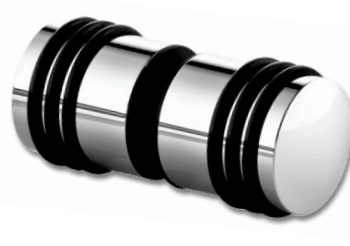

GRIFFE.

Ob rund, rechteckig oder quadratisch, formschöne Griffe gelten bei Glasduschen als Punkt auf dem i. Wählen Sie ganz individuell den passenden Türgriff für ihre Duschenverglasung aus.

Griff rund (Standard glanzverchromt)

Masse ($\varnothing \times T$): 37 x 37 mm
(nur in Ausführung glanzverchromt erhältlich)

Griff rechteckig

Masse ($B \times H \times T$): 28 x 46 x 30 mm
Mehrpreis: Fr. 15.-- (g), 29.-- (e)

Stangengriff

Masse ($B \times H \times T$): 13 x 260 x 36 mm
Mehrpreis: Fr. 49.-- (g), 85.-- (e)

Griff quadratisch

Masse ($B \times H \times T$): 30 x 30 x 30 mm
Mehrpreis: Fr. 35.-- (g), 35.-- (e)

Griff rund (Standard edelstahleffekt)

Masse ($\varnothing \times T$): 32 x 32 mm
Mehrpreis: Fr. 15.-- (g)