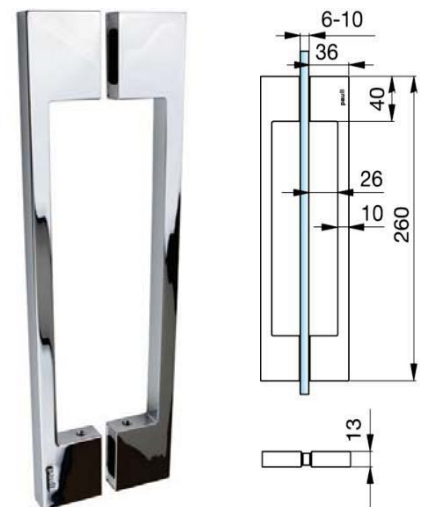

GRIFFE.

Ob rund, rechteckig oder quadratisch, formschöne Griffe gelten bei Glasduschen als Punkt auf dem i. Wählen Sie ganz individuell den passenden Türgriff für ihre Duschenverglasung aus.

Griff rund (Standard glanzverchromt)

Masse ($\varnothing \times T$): 37 x 37 mm
(nur in Ausführung glanzverchromt erhältlich)

Griff rechteckig

Masse ($B \times H \times T$): 28 x 46 x 30 mm
Mehrpreis: Fr. 15.-- (g), 29.-- (e)

Stangengriff

Masse ($B \times H \times T$): 13 x 260 x 36 mm
Mehrpreis: Fr. 49.-- (g), 85.-- (e)

Griff quadratisch

Masse ($B \times H \times T$): 30 x 30 x 30 mm
Mehrpreis: Fr. 35.-- (g), 35.-- (e)

Griff rund (Standard edelstahleffekt)

Masse ($\varnothing \times T$): 32 x 32 mm
Mehrpreis: Fr. 15.-- (g)

Breite	255 mm
Höhe	165 mm
Preis	Fr. 54.--

DUSCHKÖRBE.

Mit ihrem Doppelkorb und durch das ebenso einfache wie materialschonende Einhaken an der Glaswand sind Duschkörbe das Ablagesystem mit optimaler Abstellfläche in der Glasdusche.